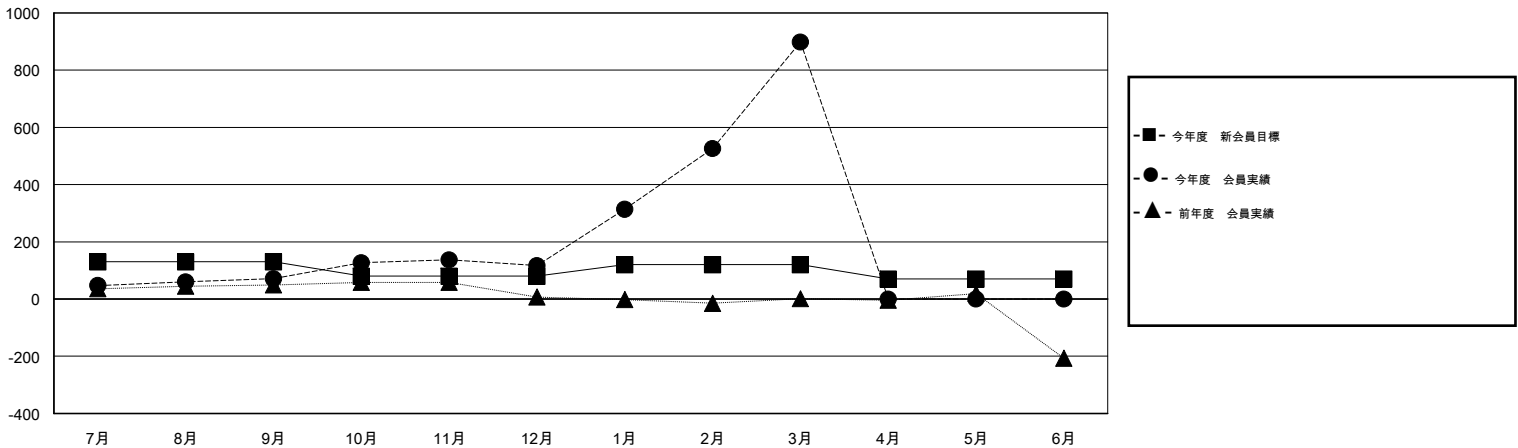

# MONTHLY MEMBERSHIP PROGRESS REPORT

District 334 A

Results as of: 3/31/2014

GMT: Junichi Takata

地域 JAPAN

GMT会則地域 5-Jap

クラブ					名				
結果: 2013-2014					結果: 2013-2014				
四半期	新クラブ目標	実際の新クラブ	実際の解散クラブ	実際の純増/純減	四半期	新会員目標	実際の追加登録会員数	実際の退会者	実際の純増/純減
7月/8月/9月	0	0	0	0	7月/8月/9月	130	136	65	71
10月/11月/12月	0	0	0	0	10月/11月/12月	-50	116	70	46
1月/2月/3月	2	0	0	0	1月/2月/3月	40	859	78	781
4月/5月/6月	0	0	0	0	4月/5月/6月	-50	0	0	0

新クラブ目標及び実績累計

会員目標及び実績累計

解散クラブ: 0	106 CLUBS OF 120 一名以上の新会員を登録	男女別 男性 4,654 (79.00%) 女性 1,237 (21.00%)
退会者 物故会員 40 クラブ解散 0 その他 173 合計 213	<a href="#">健康診断データはこちら</a>	家族会員 1,763 世帯主 783 世帯主以外 980